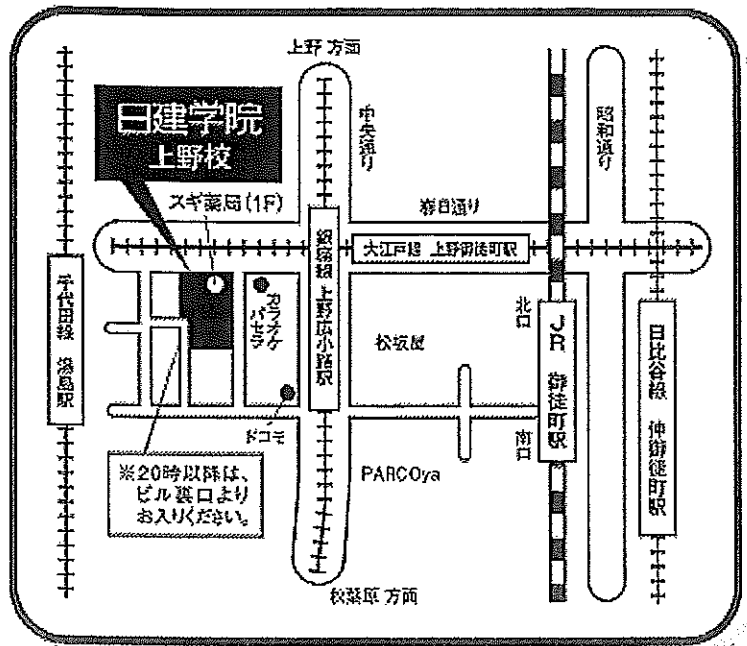

上野校

〒113-0034 東京都文京区湯島3-39-10 上野THビル2F

☎ 03-5818-0731 (代)

FAX 03-5818-0730

- ・銀座線「上野広小路」駅 A4出口 徒歩2分
- ・千代田線「湯島」駅 4番出口 徒歩3分
- ・大江戸線「上野御徒町」駅 A4出口 徒歩2分
- ・有楽町線「有楽町」駅 A4出口 徒歩2分
- ・JR山手線「御徒町」駅 北口 徒歩3分

450x448 - 77.4kB - お申し込み | 宅建実務講習 | 講習...