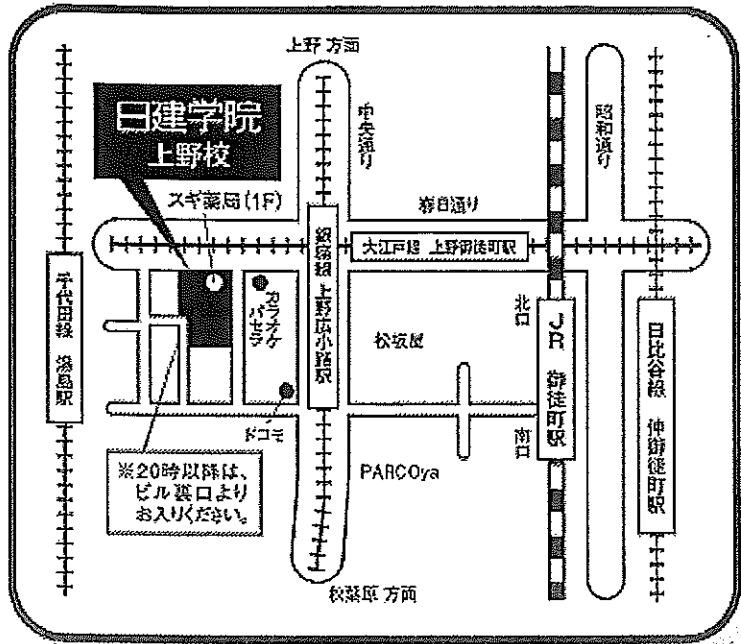

上野校

〒113-0034 東京都文京区湯島3-39-10 上野THビル2F

☎ 03-5818-0731 (代)

FAX 03-5818-0730

・銀座線「上野広小路」駅 A4出口 徒歩2分
 ・千代田線「湯島」駅 4番出口 徒歩3分
 ・大江戸線「上野御徒町」駅 A4出口 徒歩2分
 ・日比谷線「仲御徒町」駅 A4出口 徒歩2分
 ・JR山手線「御徒町」駅 北口 徒歩3分

450x448 - 77.4kB - お申し込み | 宅建実務講習 | 講習...